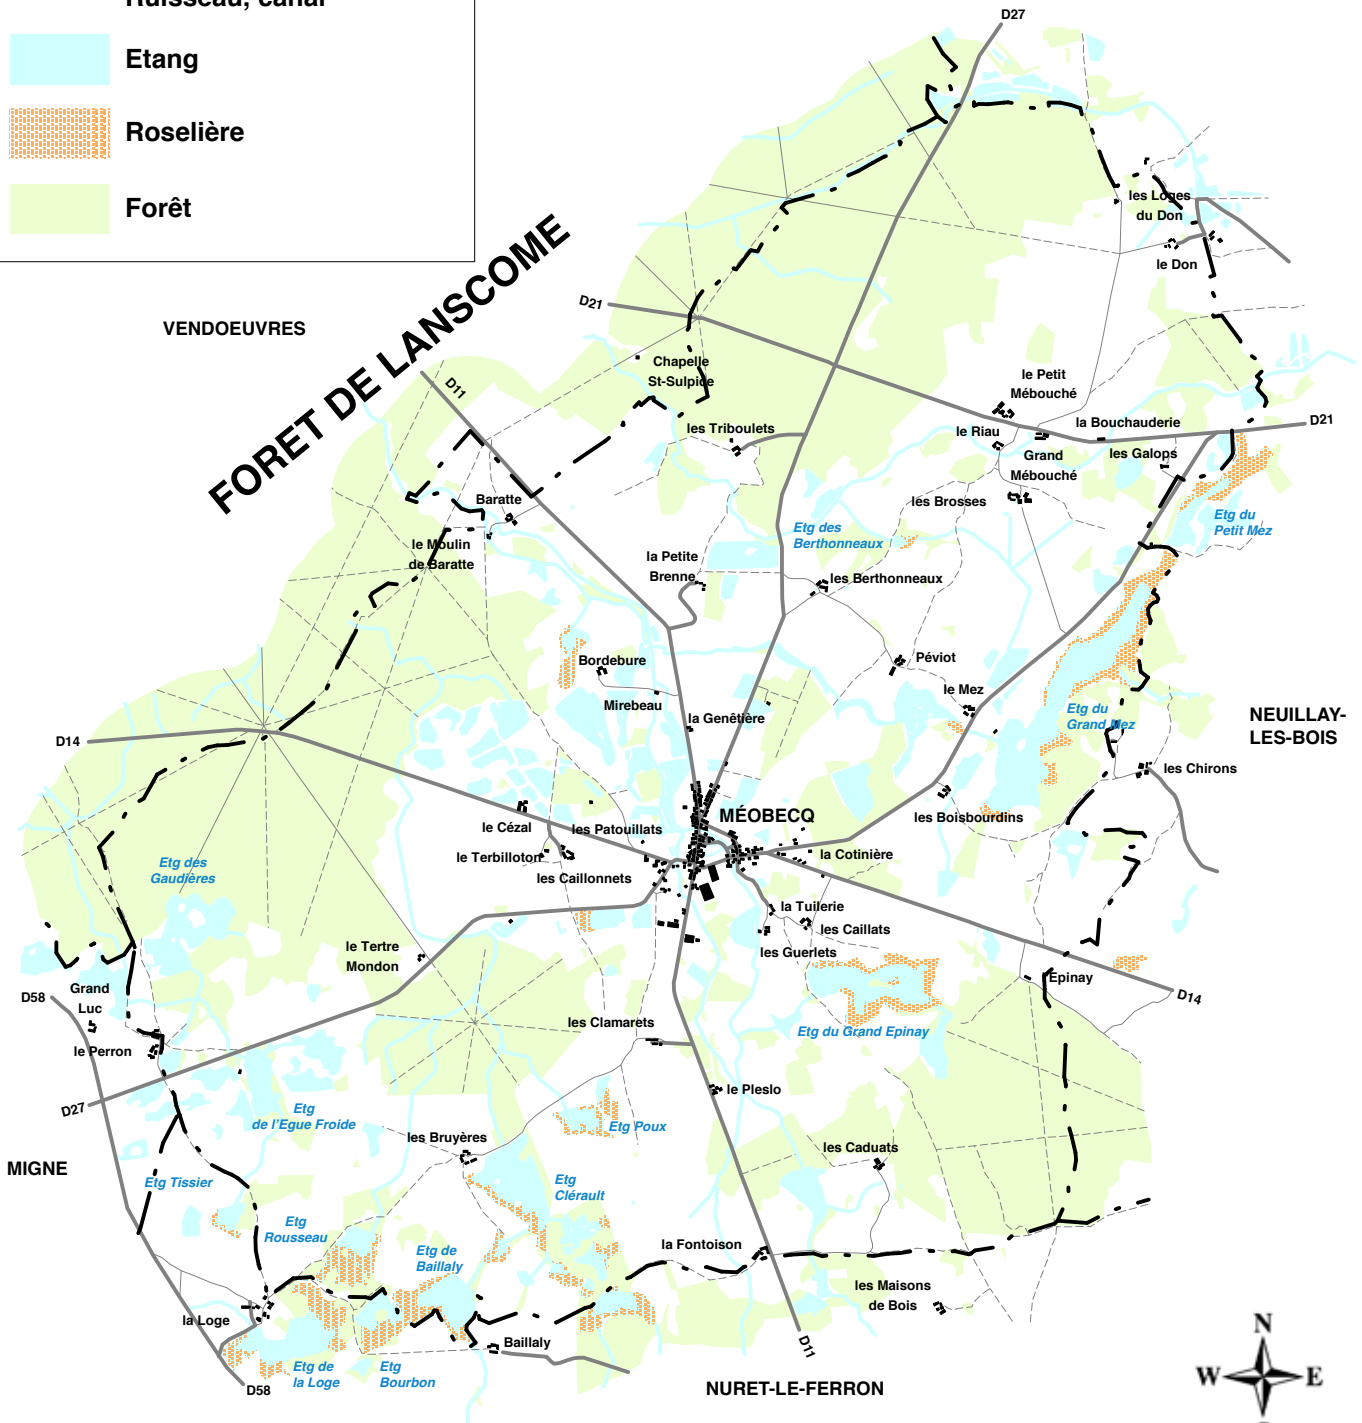

Méobecq

Légende

- · — Limite communale
- Habitat
- Route
- Chemin carrossable
- - - Chemin
- Ruisseau, canal
- Etang
- Roselière
- Forêt

0 500 1000
Mètres